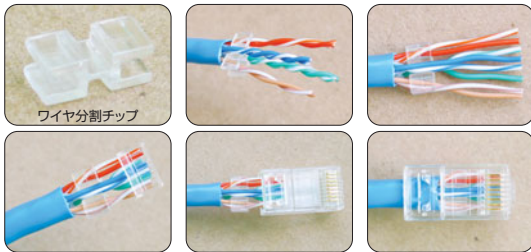

(注)100BASE-TX(CAT5)以下の規格では、2ペア(1-2, 3-6)のみが使用していません。

RJ-45コネクタのピンアサイン図

[EIA/TIA568B]

| ペア番号 | ピン番号 | 配線色 |
|-------|------|-----|
| PAIR1 | 4 | 青 |
| | 5 | 白/青 |
| PAIR2 | 1 | 白/橙 |
| | 2 | 橙 |
| PAIR3 | 3 | 白/緑 |
| | 6 | 緑 |
| PAIR4 | 7 | 白/茶 |
| | 8 | 茶 |

[EIA/TIA568A]

| ペア番号 | ピン番号 | 配線色 |
|-------|------|-----|
| PAIR1 | 4 | 青 |
| | 5 | 白/青 |
| PAIR2 | 3 | 白/橙 |
| | 6 | 橙 |
| PAIR3 | 1 | 白/緑 |
| | 2 | 緑 |
| PAIR4 | 7 | 白/茶 |
| | 8 | 茶 |

CAT6用プラグの特長

ケーブルダイレクトのCAT6ケーブルは、プラグが違います。

プラグには、従来のRJ-45プラグには無かった「ワイヤ分割チップ(下写真参照)」を持っており(クロス分配方式)、プラグ先端まで「より戻り」が無いように各ワイヤのツイスト状態を保持するだけでなく、CAT6用ケーブルの「十字型介在(右記参照)」の特性をプラグ先端まで保持する役目を持っており、1000BASE-TX(CAT6)規格のデータ伝送に対しても十分なマージンを確保して通信することができる構造になっております。

ワイヤ分割チップ

CAT6用ケーブルの特長

ケーブルダイレクトのCAT6ケーブルは、電線が違います。

電線(ケーブル)には、従来のCAT5Eまでのケーブルには無かった「十字型介在(下図参照)」を挿入しており、ケーブル全長にわたって4対のツイストペア線が各々独立している構造になっています。つまり隣接するツイストペア線どうしの干渉が最小限に抑えられますので、1000BASE-TX(CAT6)規格に対して高い信頼性を有する構造になっています。