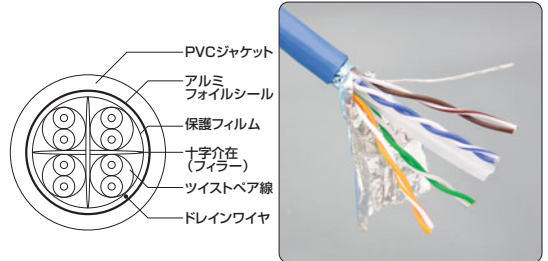

[EIA/TIA568A]

| ペア番号 | ピン番号 | 配線色 |
|-------|------|-----|
| PAIR1 | 4 | 青 |
| | 5 | 白/青 |
| PAIR2 | 3 | 白/橙 |
| | 6 | 橙 |
| PAIR3 | 1 | 白/緑 |
| | 2 | 緑 |
| PAIR4 | 7 | 白/茶 |
| | 8 | 茶 |

CAT6用プラグの特長

ケーブルダイレクトのCAT6ケーブルは、プラグが違います。

プラグには、従来のRJ-45プラグには無かった「ワイヤ分割チップ(下写真参照)」を持っており(クロス分配方式)、プラグ先端まで「より戻り」が無いように各ワイヤのツイスト状態を保持するだけでなく、CAT6用ケーブルの「十字型介在(右記参照)」の特性をプラグ先端まで保持する役目を持っており、1000BASE-TX(CAT6)規格のデータ伝送に対しても十分なマージンを確保して通信することができる構造になっております。

ワイヤ分割チップ

CAT6用ケーブルの特長

ケーブルダイレクトのCAT6ケーブルは、電線が違います。

電線(ケーブル)には、従来のCAT5Eまでのケーブルには無かった「十字型介在(下図参照)」を挿入しており、ケーブル全長にわたって4対のツイストペア線が各々独立している構造になっています。つまり隣接するツイストペア線どうしの干渉が最小限に抑えられますので、1000BASE-TX(CAT6)規格に対して高い信頼性を有する構造になっています。

CAT6ケーブルのブーツには、ラッチ折れ防止と取り外しやすさの両方を備えた新開発のブーツを使用しています。

CAT5E用プラグの特長

ケーブルダイレクトのCAT5Eケーブルは、プラグが違います。

プラグ先端の圧接部には、従来のCAT5規格までのプラグとは異なり、「段差型圧接構造(下写真左参照)」を採用しています。従来のような「横一列型圧接構造(下写真右参照)」に比べ、ワイヤ間の干渉を大幅に抑えることができ、1000BASE-T(CAT5E)規格のデータ伝送に対しても十分なマージンを確保して通信することができる構造になっております。